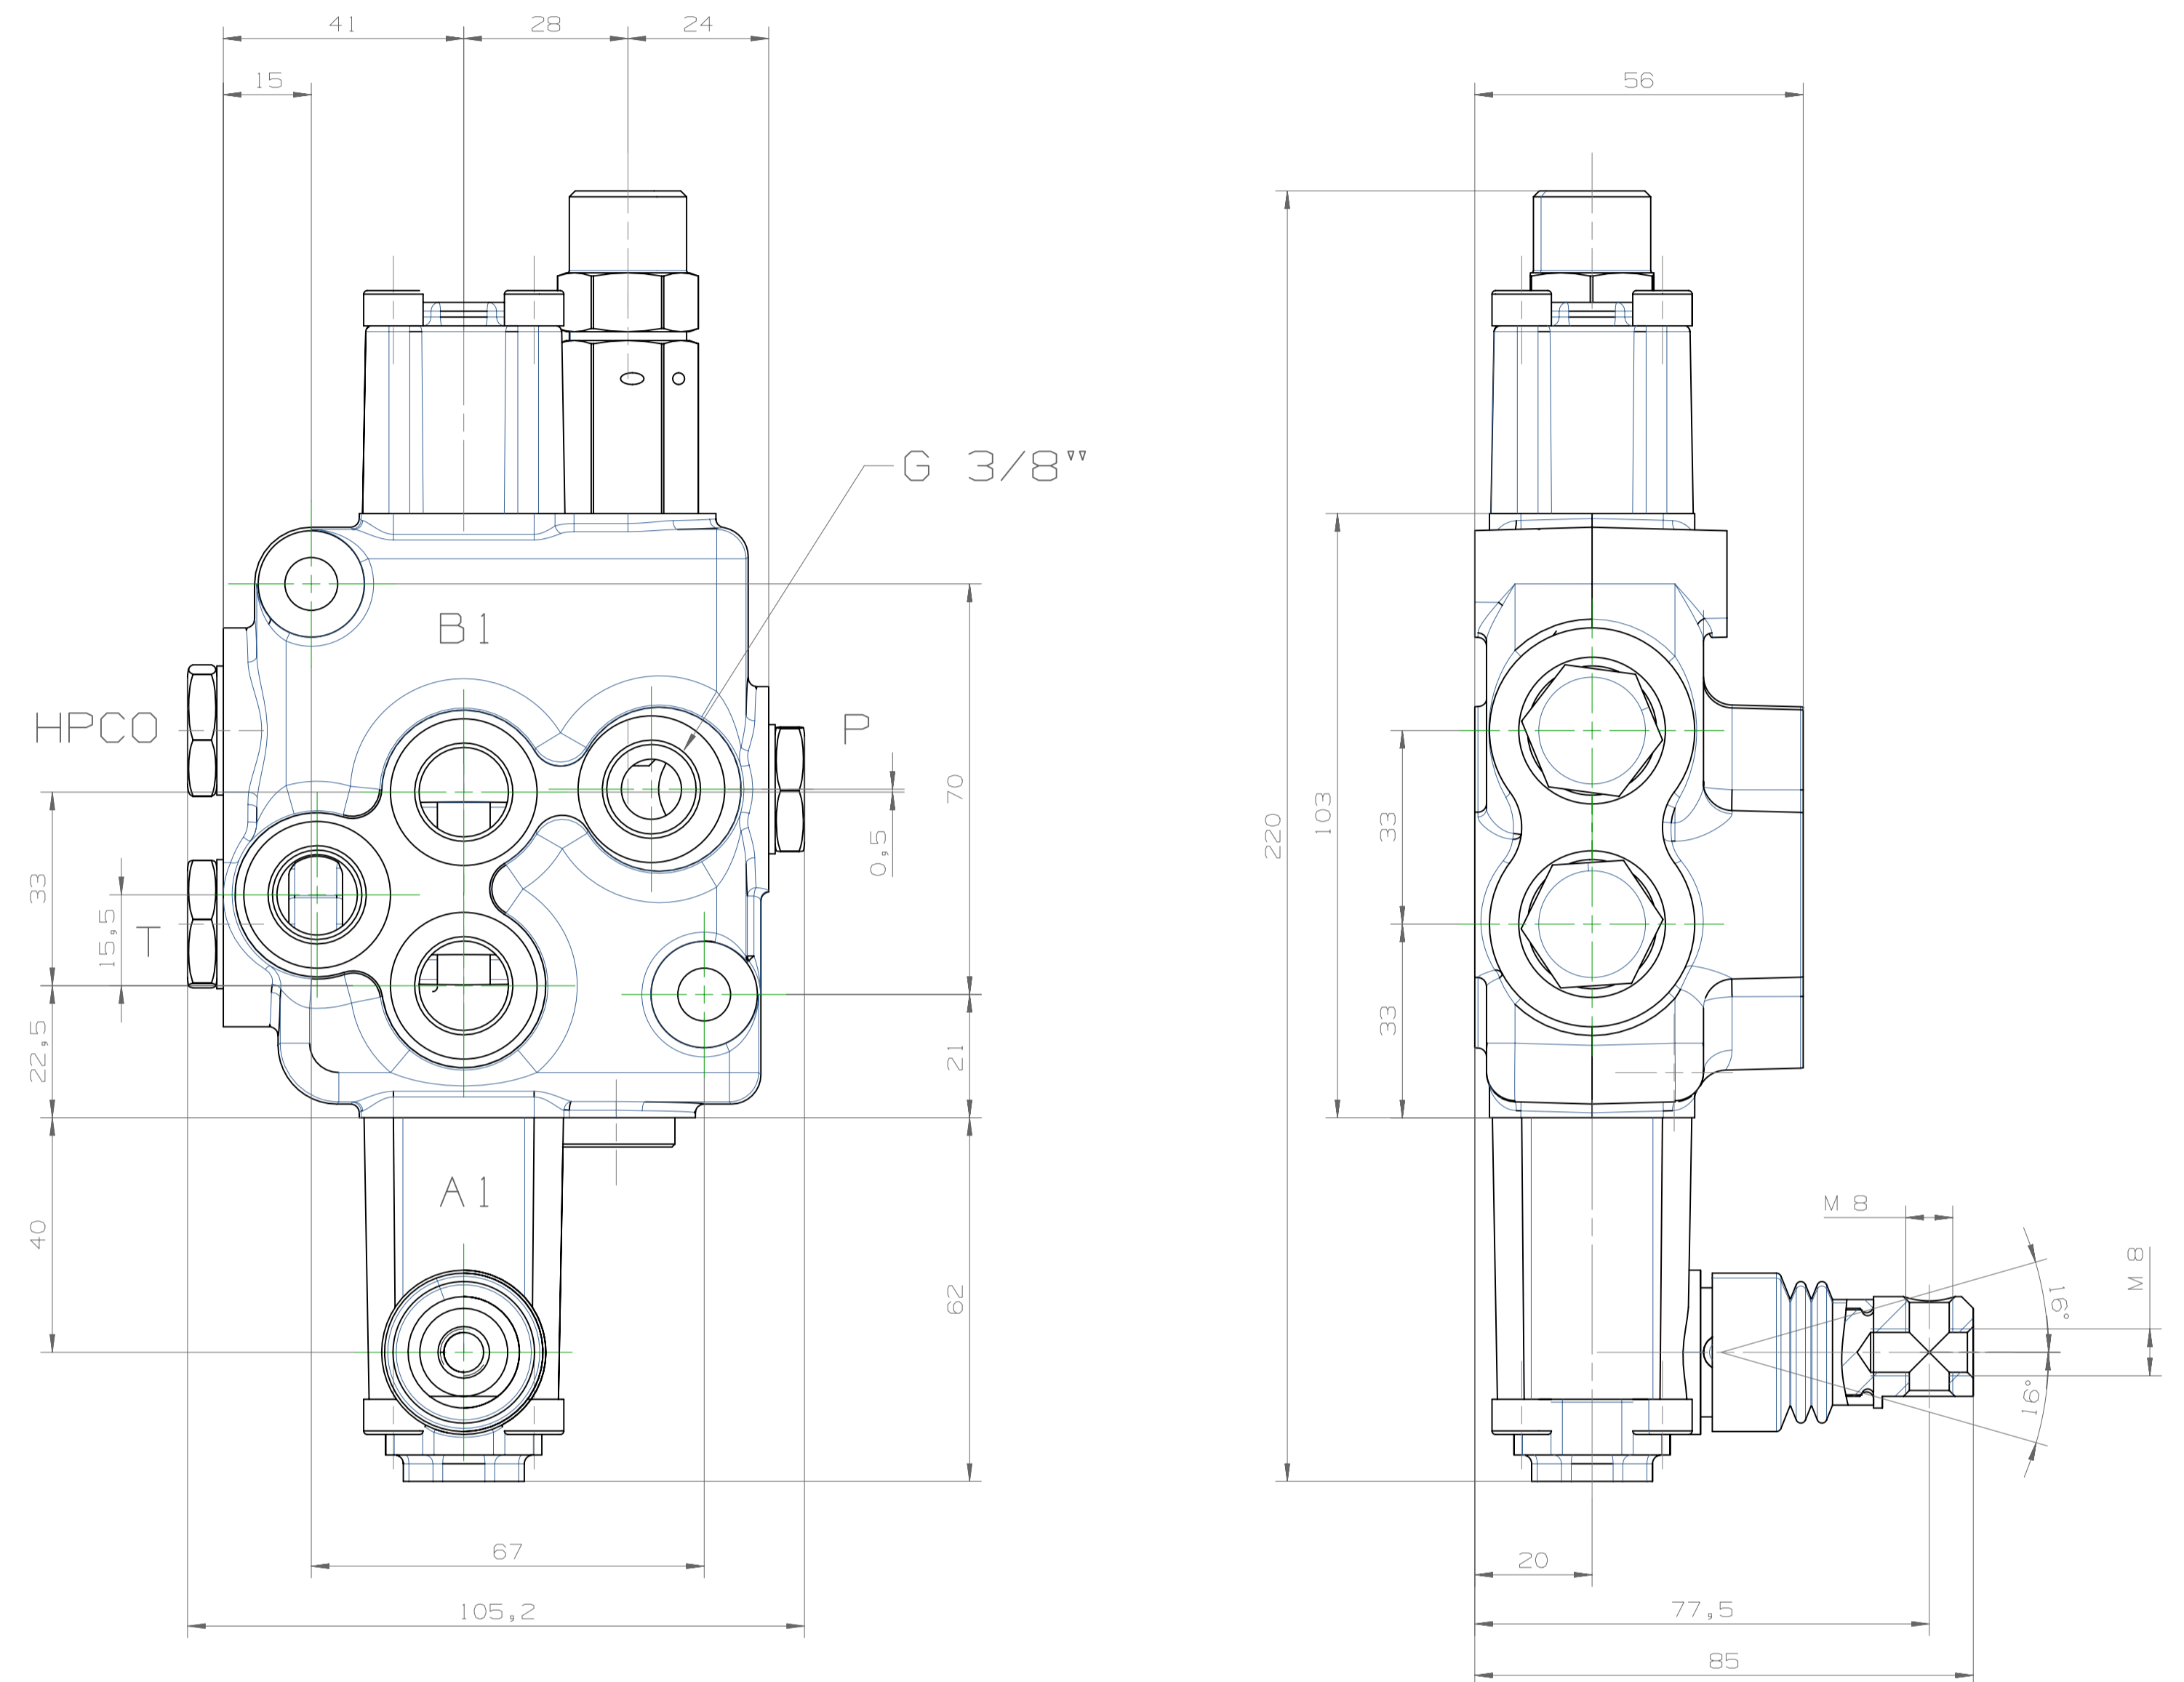

Hydraulikschema

MJR G03 W001A H001 F001A IR301 (180)

2D-Zeichnung

3D-Zeichnung

3D CAD MASTER PART NAME:

ALL DIMENSIONS IN MM

DER HYDRAULIKER	
Title MONOBLOCK 1-FACH	
Size A1	Art.No. 6DHY-000002454
SCALE 1:1	SHEET 1 OF 1