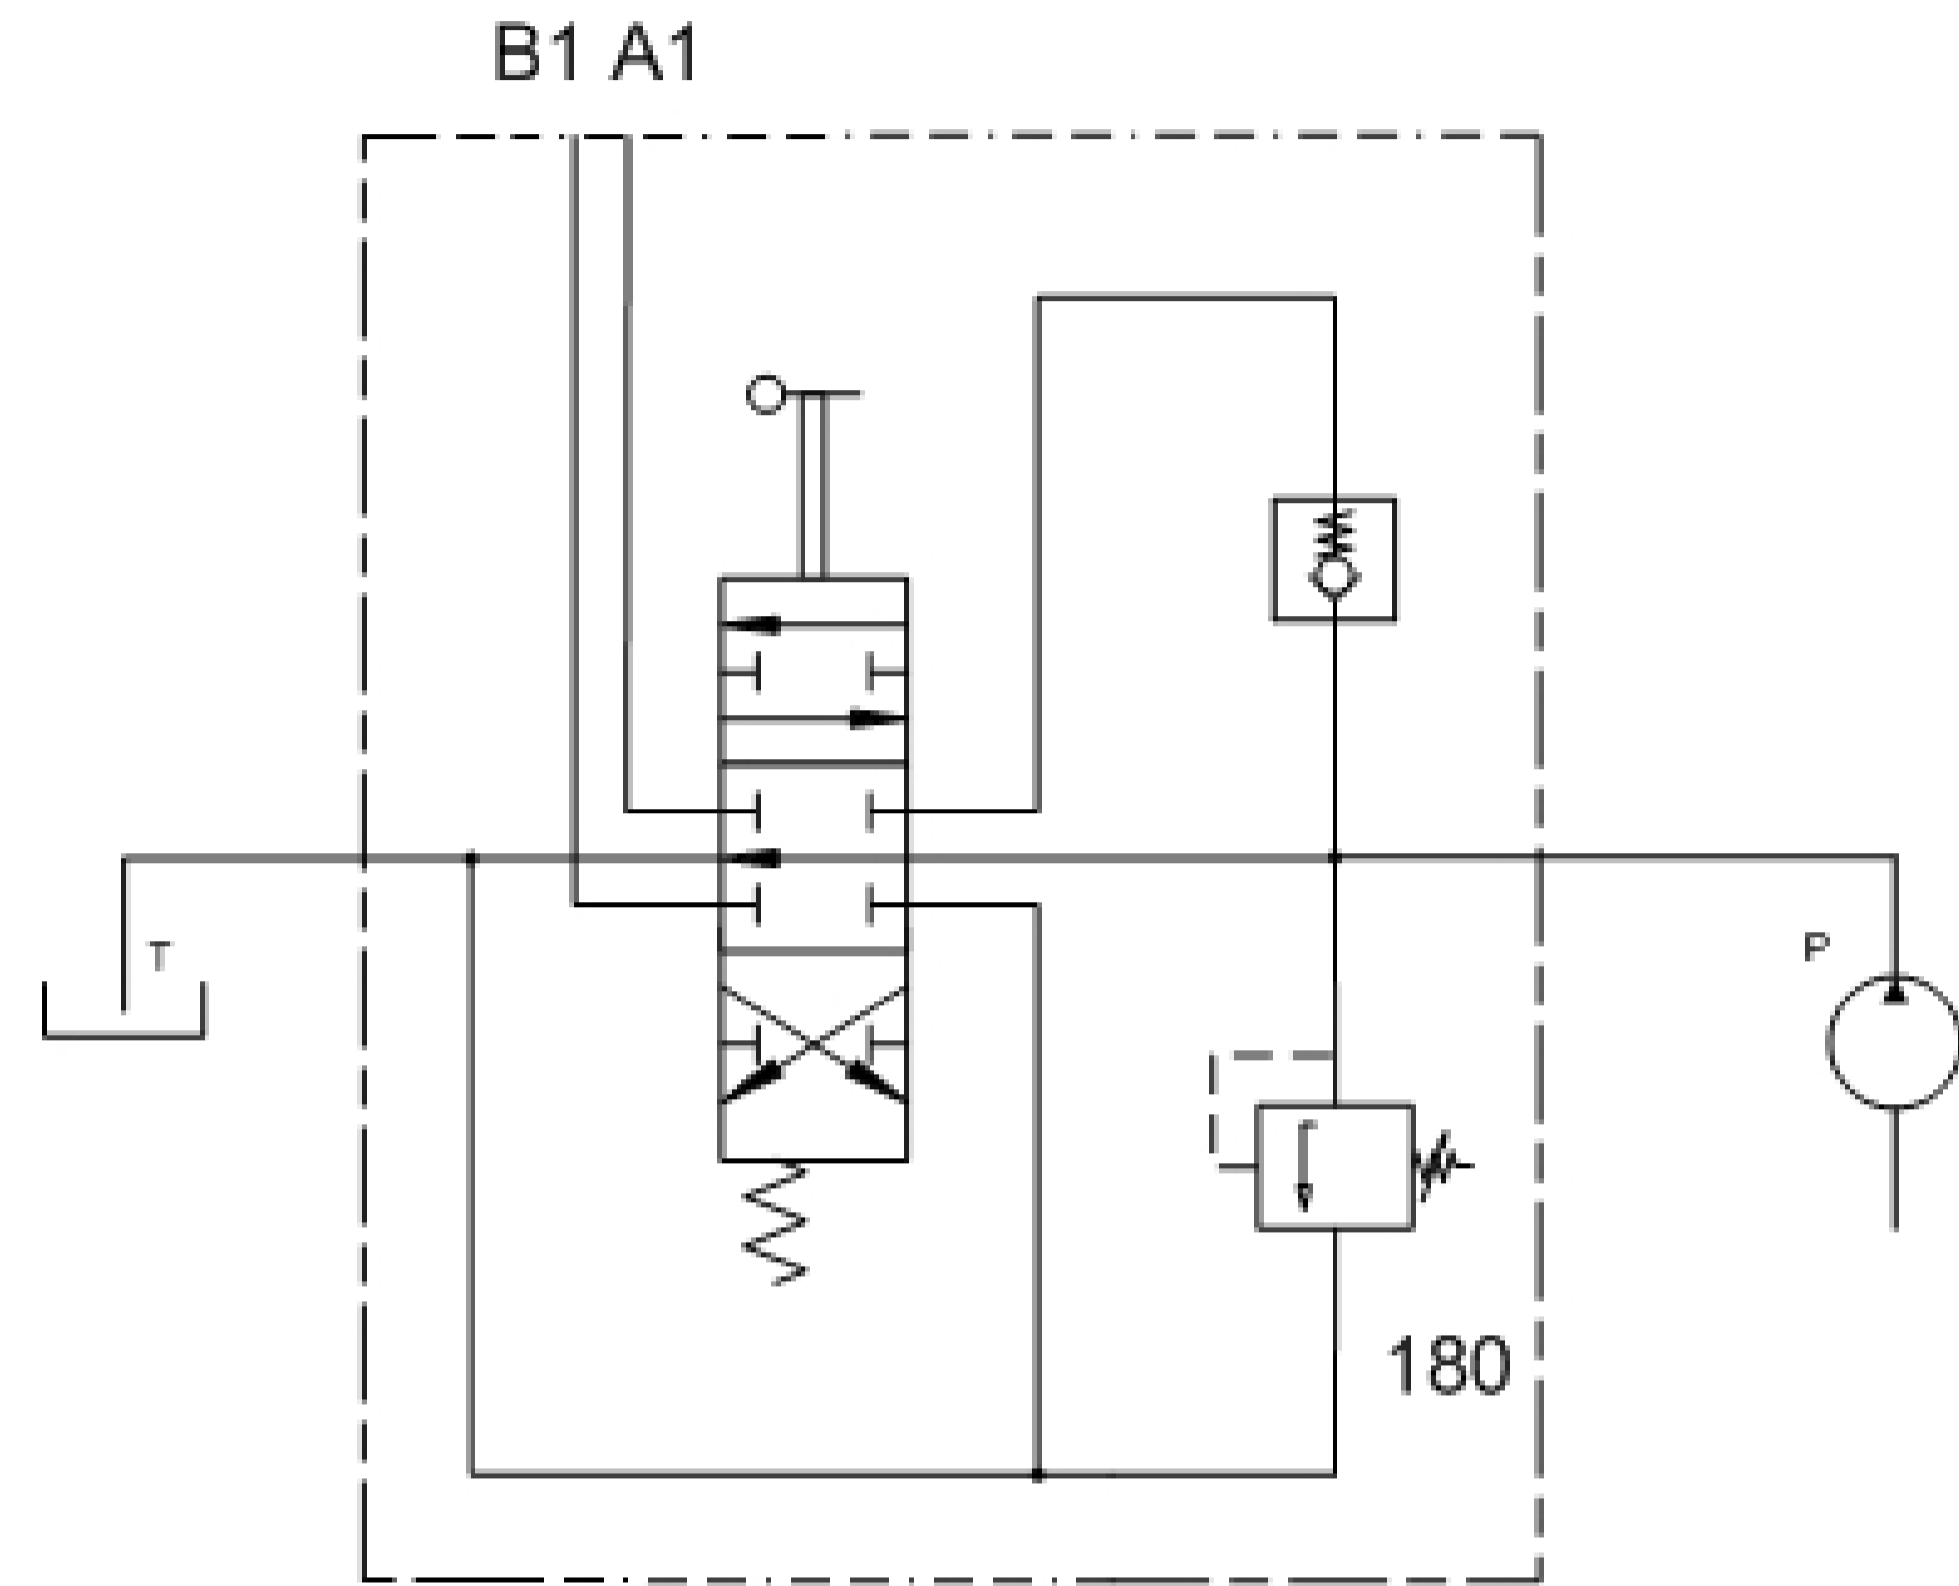

Hydraulikschema

MJR G03 W001A H001 F001A IR301 (180)

2D-Zeichnung

3D-Zeichnung

3D CAD MASTER PART NAME:

ALL DIMENSIONS IN MM

DER HYDRAULIKER	
Title MONOBLOCK 1-FACH	
Size A1	Art.No. 6DHY-000002454
SCALE 1:1	SHEET 1 OF 1