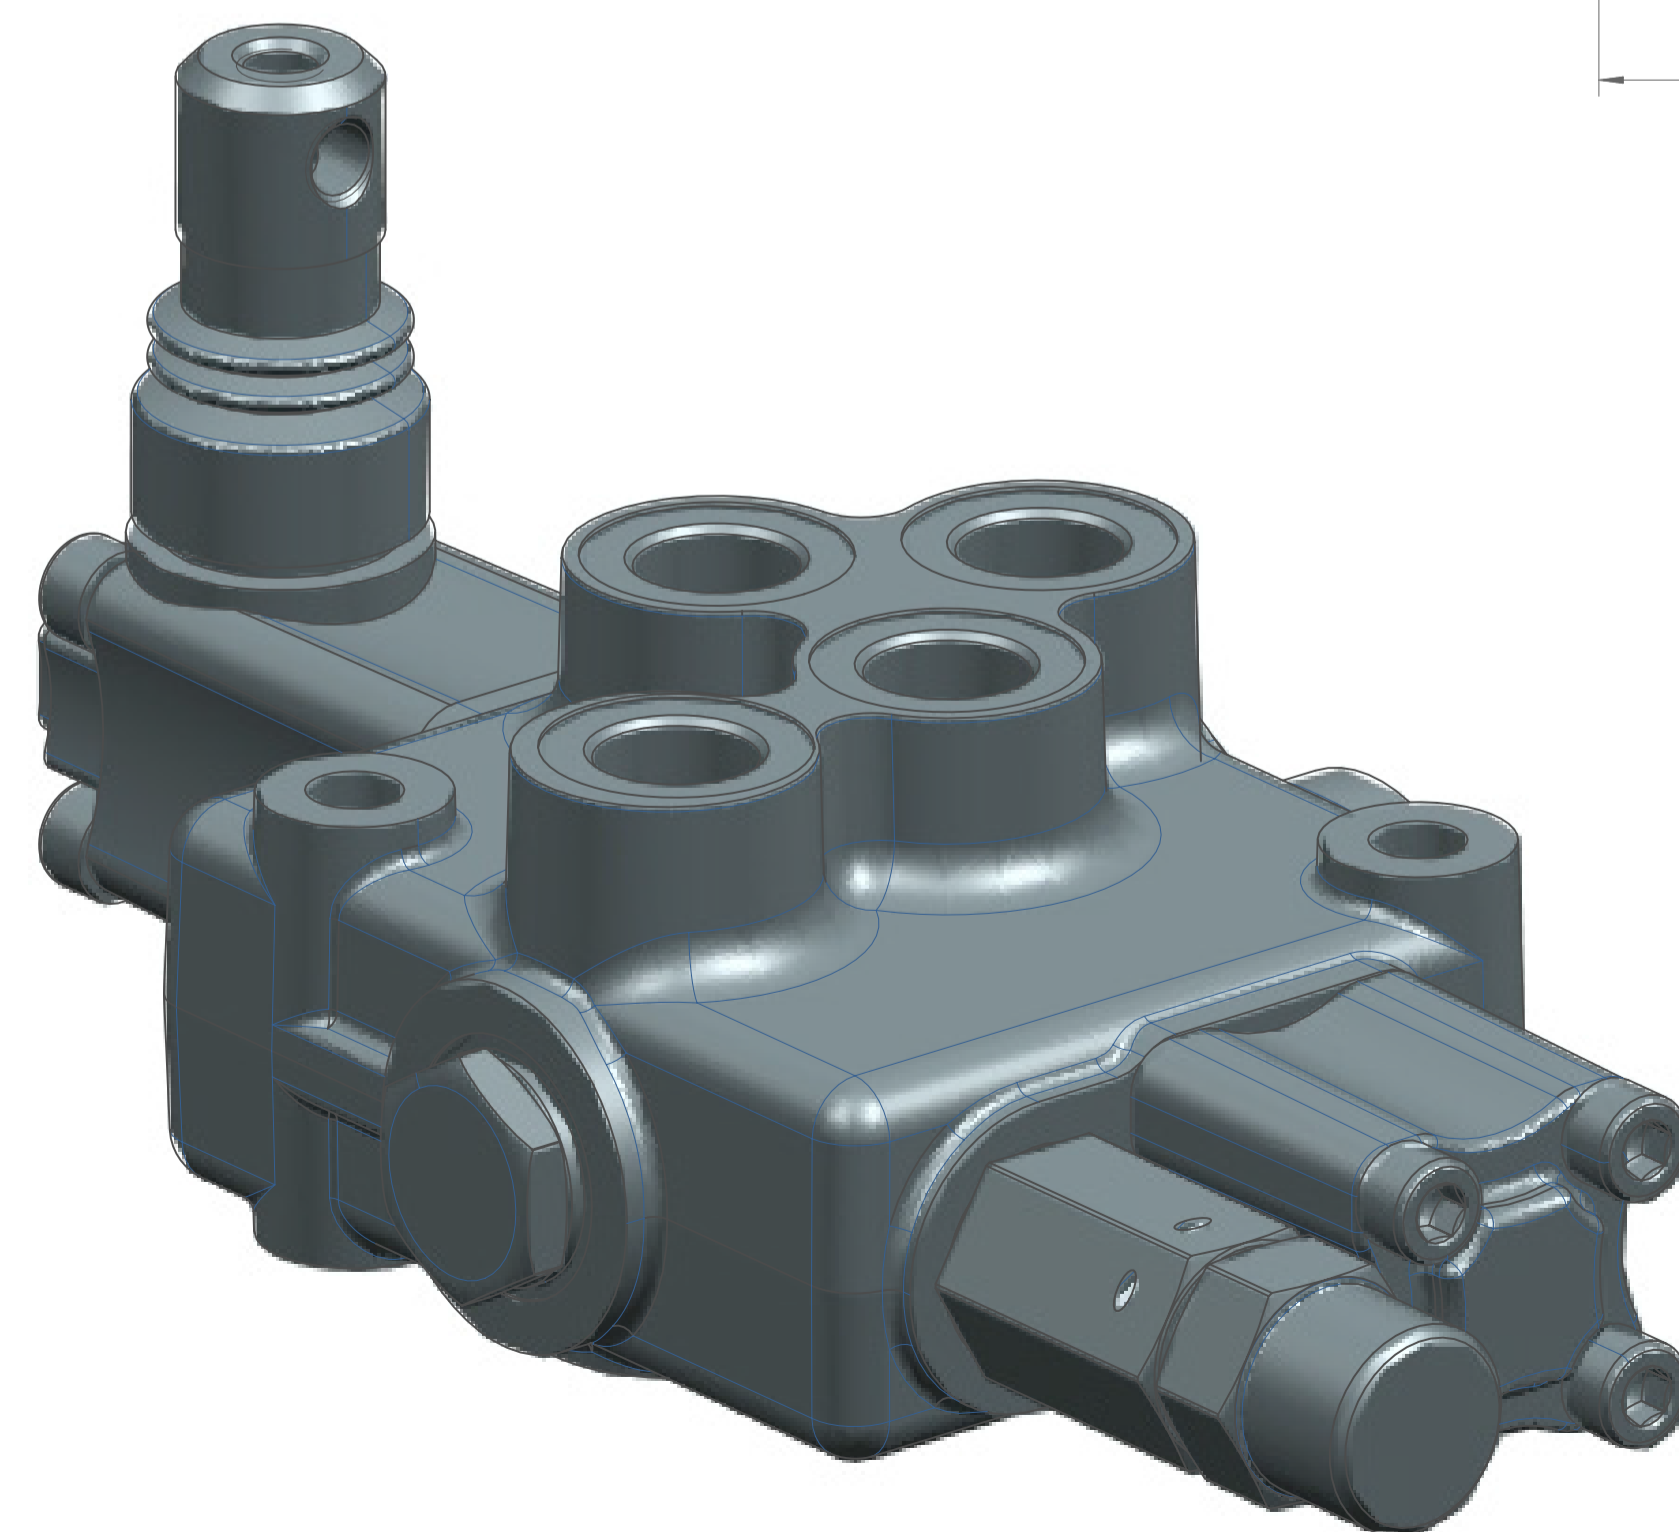

Hydraulikschema

MJR G03 W001A H001 F001A IR301 (180)

2D-Zeichnung

3D-Zeichnung

3D CAD MASTER PART NAME:

ALL DIMENSIONS IN MM

DER HYDRAULIKER	
Title MONOBLOCK 1-FACH	
Size A1	Art.No. 6DHY-000002454
SCALE 1:1	SHEET 1 OF 1