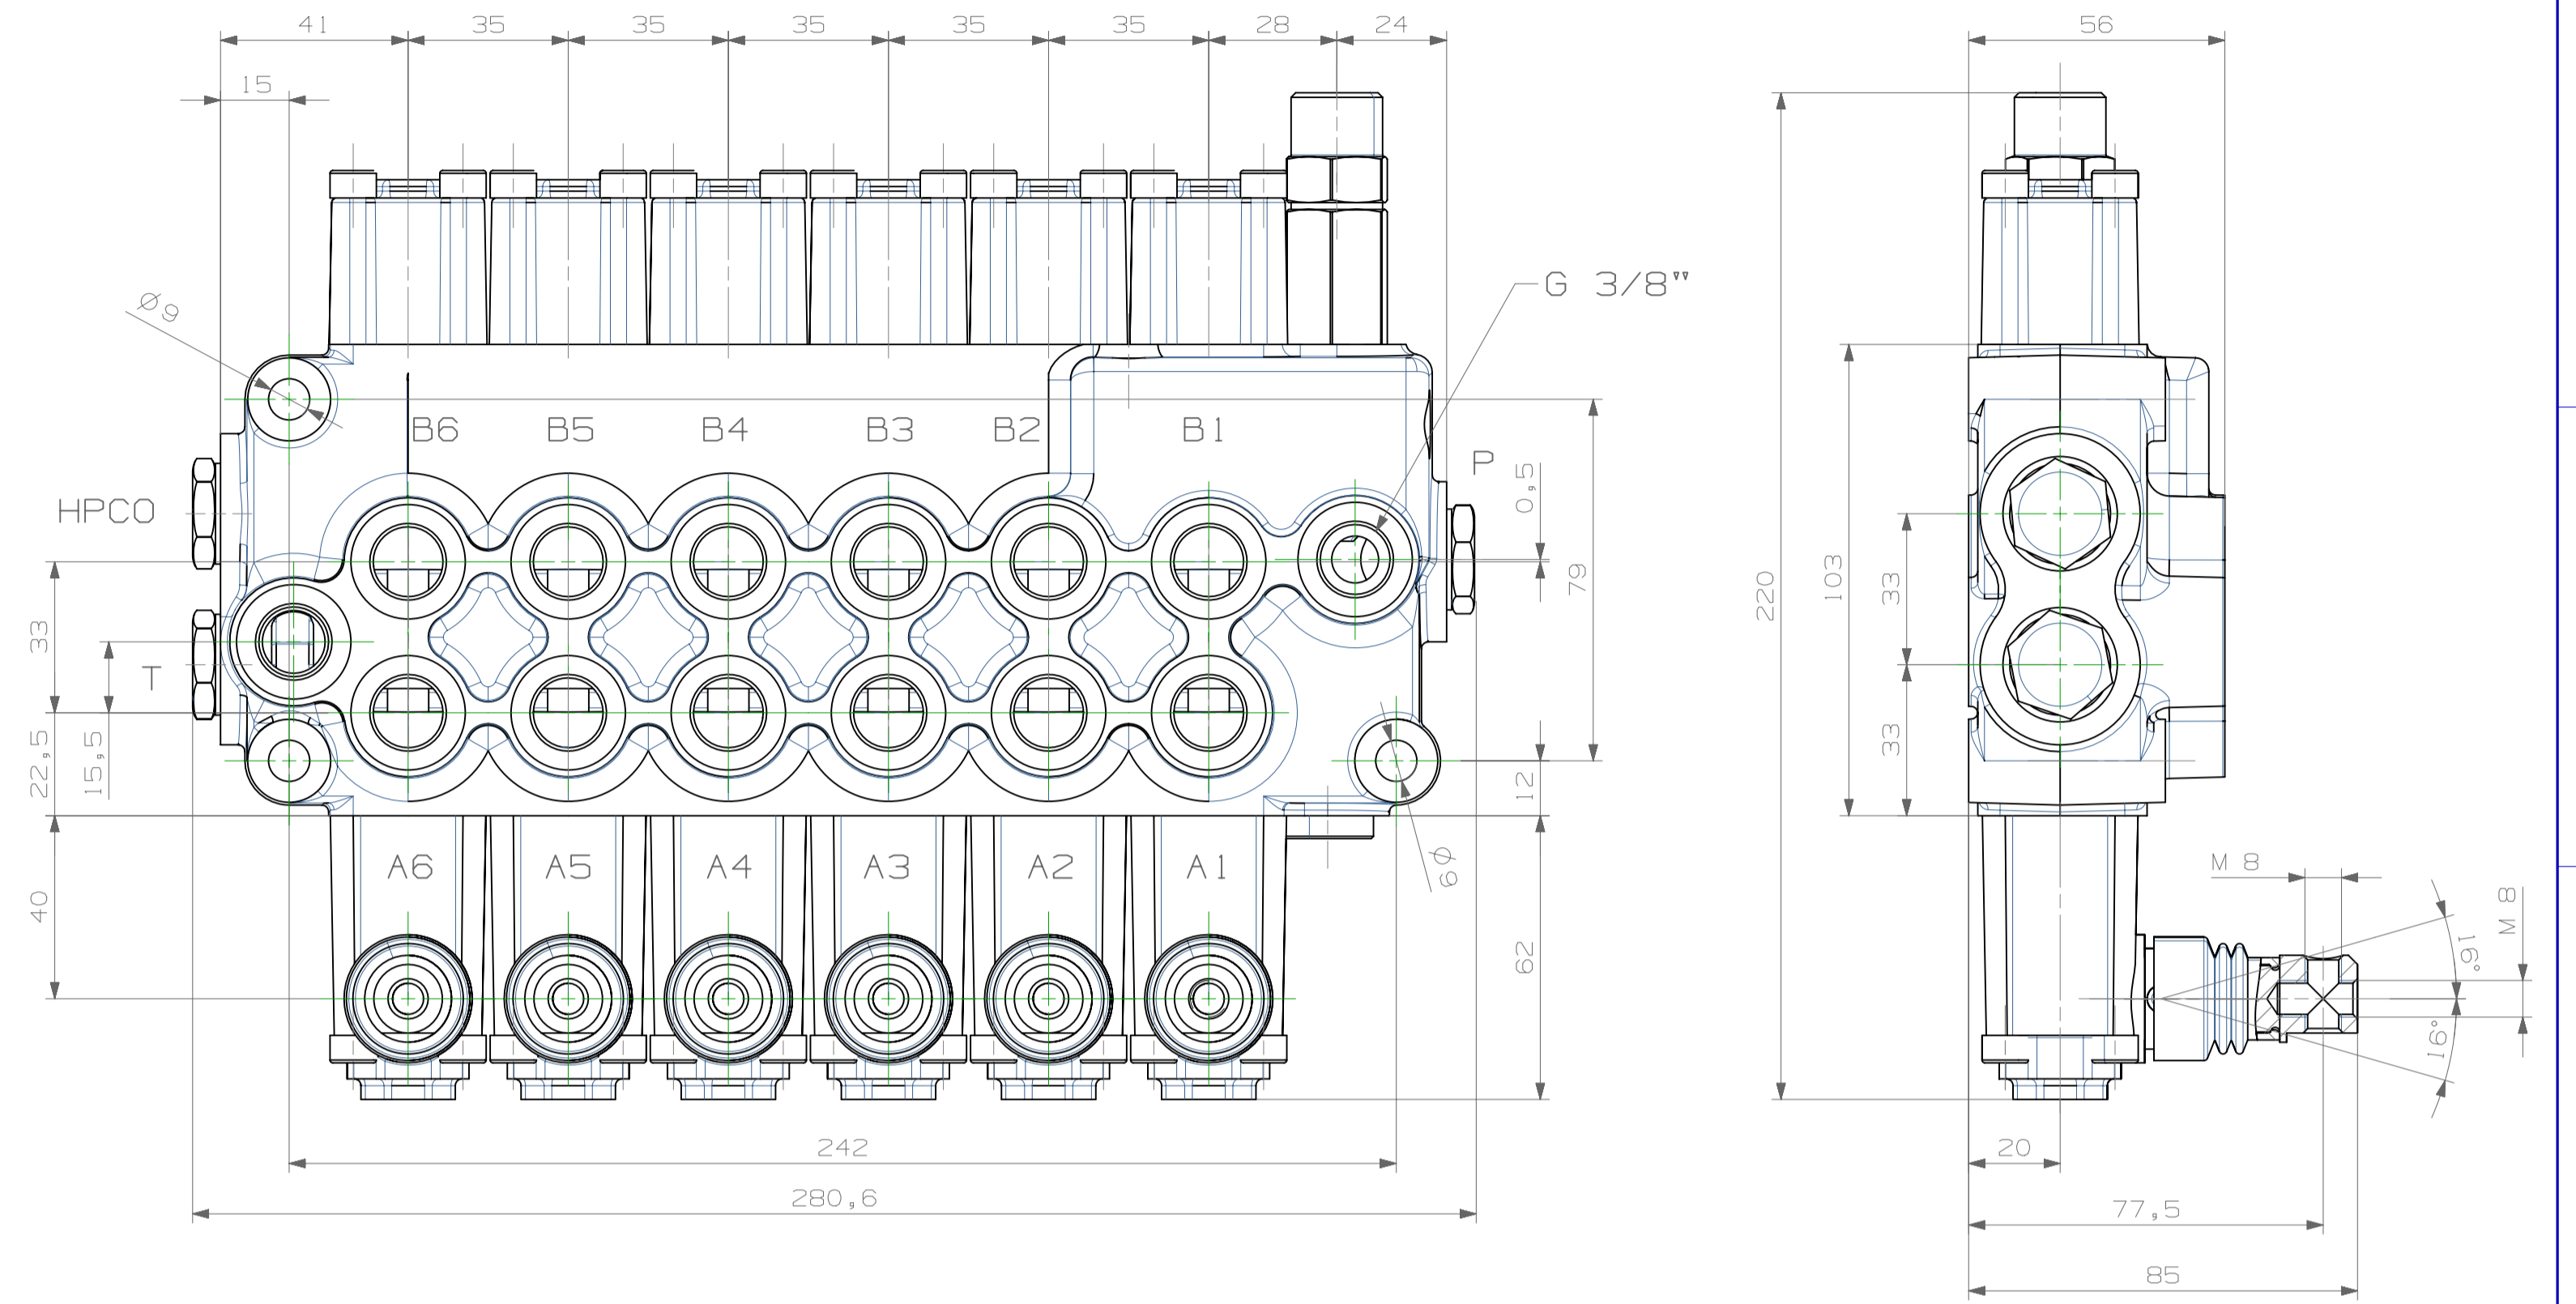

# Hydraulikschema

MJR G03	W001A H001 F001A	W001A H001 F001A	W001A H001 F001A	W001A H001 F001A	W001A H001 F001A	W001A H001 F001A	IR301 (180)
------------	------------------------	------------------------	------------------------	------------------------	------------------------	------------------------	----------------

# 2D-Zeichnung

# 3D-Zeichnung

<b>DER HYDRAULIKER</b>	
Title	<b>MONOBLOCK 6-FACH</b>
Size A1	Art.No. <b>6DHY-000002459</b>
SCALE 1:1	SHEET 1 OF 1